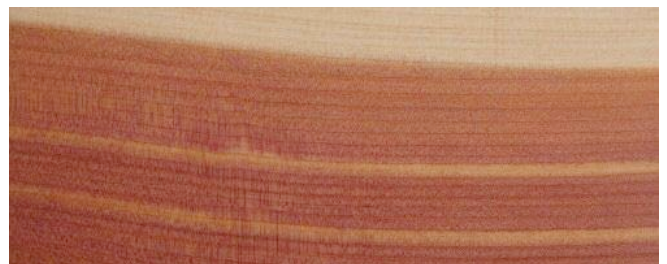

Florida pencil Cedar – *Juniperus virginiana*