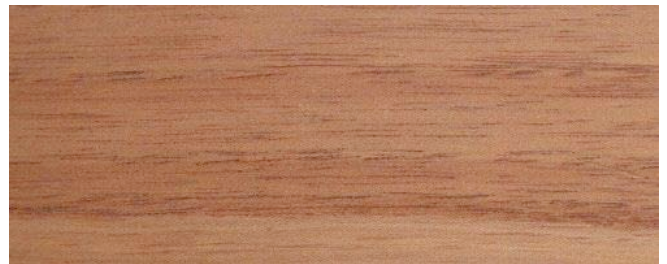

Cigar box Cedar – *Cedrela* spp.