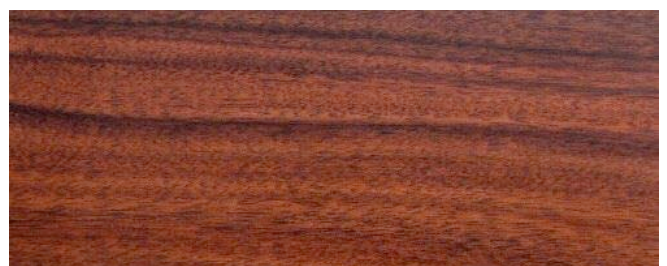

Madagascar Rosewood – *Dalbergia baronii*.

Amazon Rosewood – *Dalbergia spruceana*

Madagascar Rosewood – *Dalbergia greveana*

Columbian Rosewood – *Dalbergia tucurensis*

Santos rosewood – *Machaerium scleroxylon*